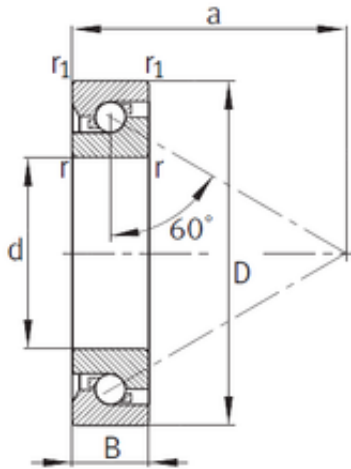

### 40 mm x 90 mm x 23 mm FAG 7603040-TVP High Accuracy Precision Bearings

Bearing No. 7603040-TVP

Size	40x90x23 mm
Bore Diameter	40 mm
Outer Diameter	90 mm
Width	23 mm
d	40 mm
D	90 mm
B	23 mm
C	23 mm
Angle ( ° )	60 °
a	68,5 mm
r min.	1,5 mm
r1 min.	1,5 mm
Da	75,5 mm
da	56,5 mm
Weight	0,751 Kg
Basic dynamic load rating (C)	52 kN
Basic static load rating (C0)	138 kN

7603040-TVP Bearing 2D drawings and 3D CAD models